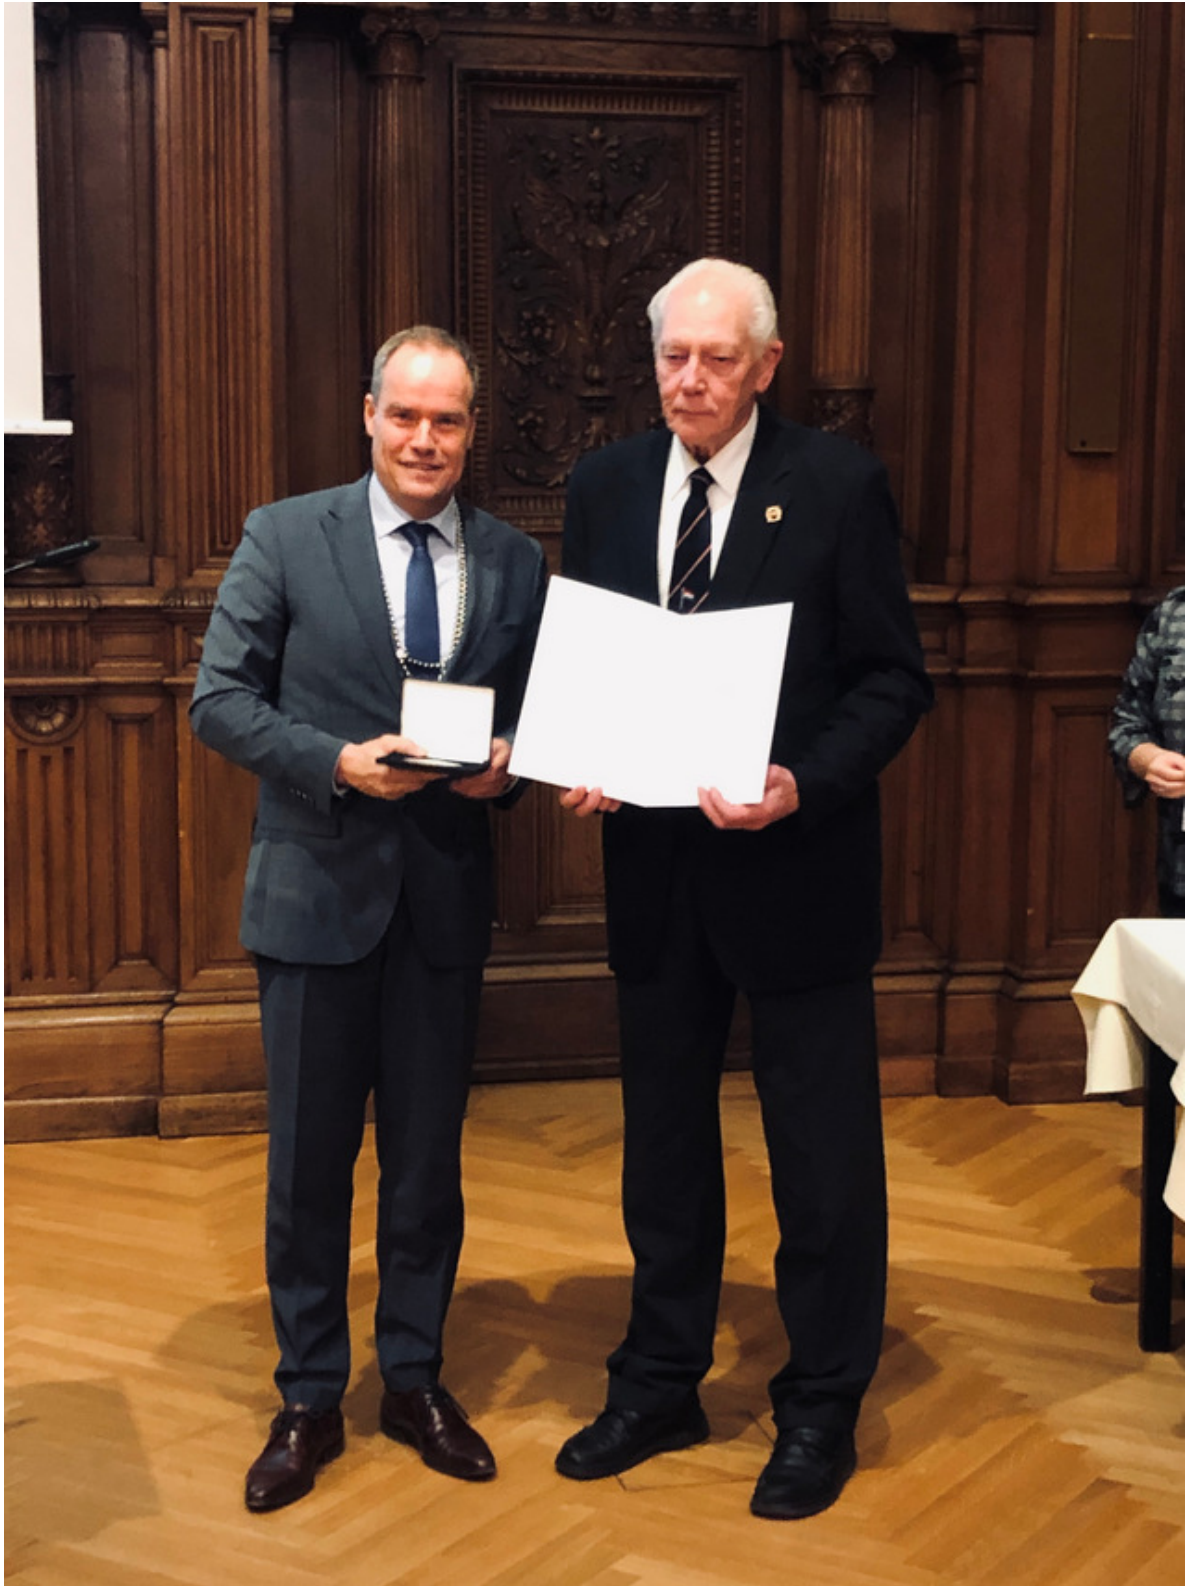

Aufgrund seiner großen Vorbildfunktion, seiner sympathischen und hilfsbereiten Art wurde Günter Lang in beiden Vereinen die Ehrenmitgliedschaft verliehen.

Wir freuen uns sehr mit Günter über die Auszeichnung mit der Bürgerplakette der Stadt Heidelberg und sprechen ihm für sein unermüdliches Engagement Dank und Anerkennung aus.

Der Vorstand des Heidelberger Ruderklub 1872 e.K.

Foto: Uli Hillenbrand Photography, Heidelberg